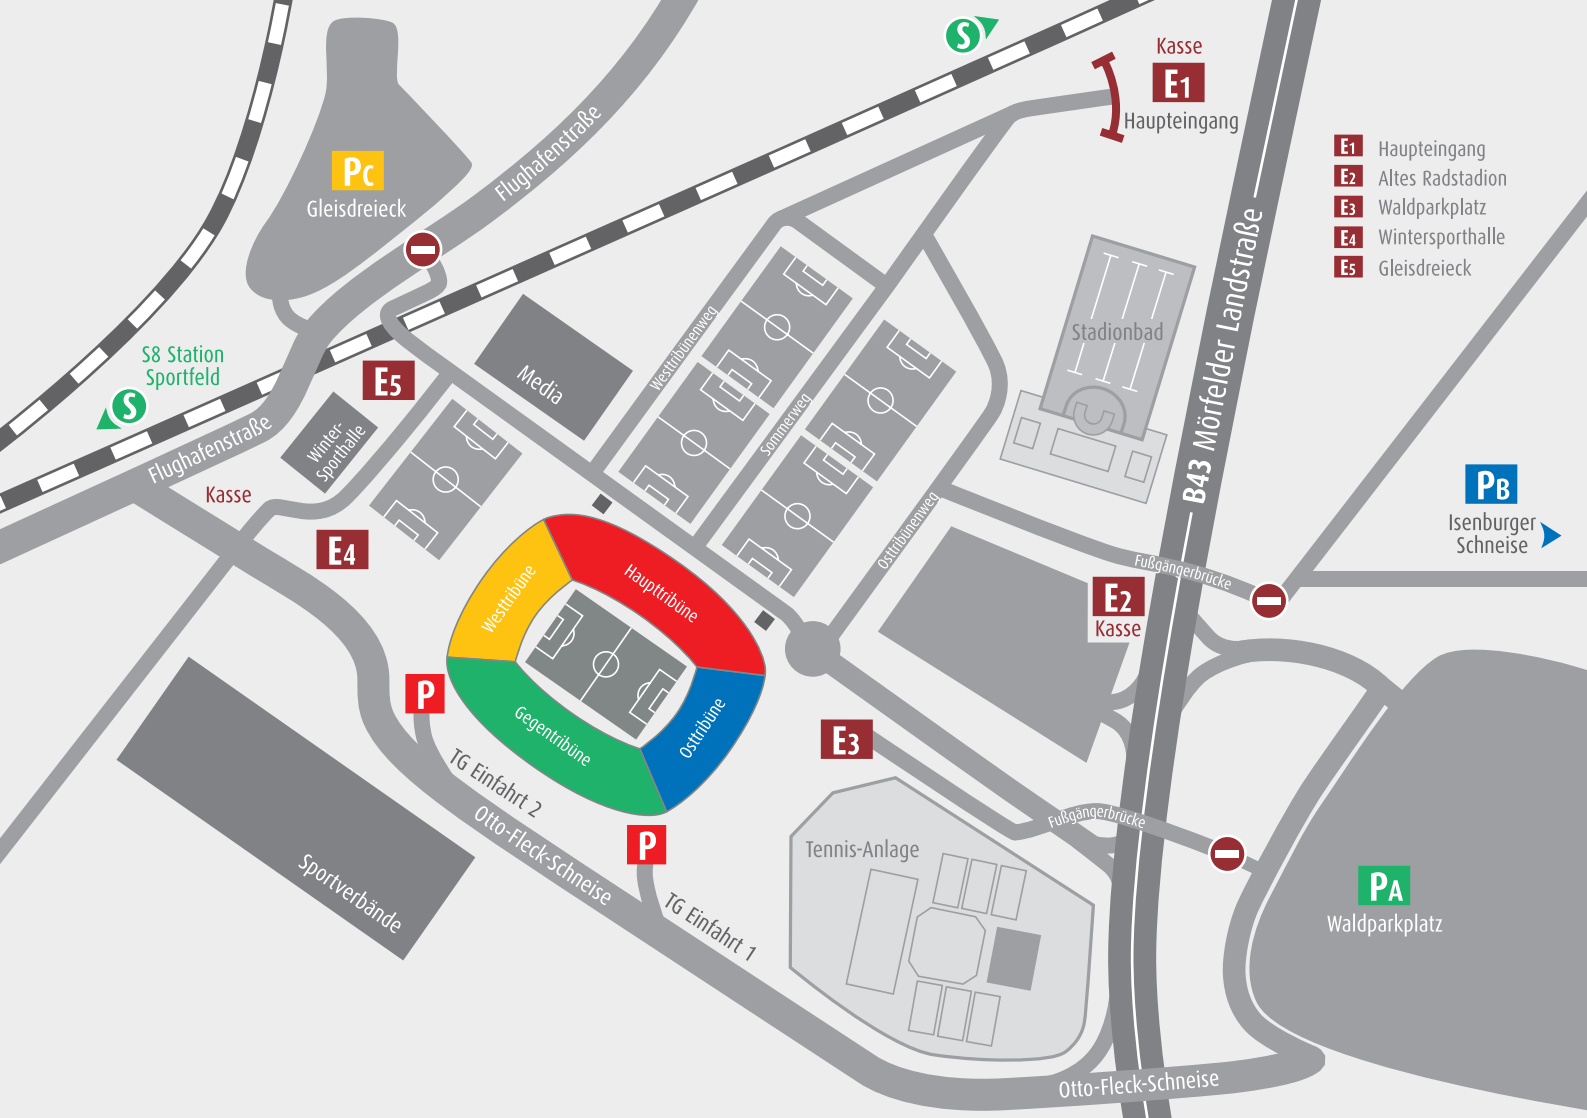

Pc

S8 Station  
Sportfeld

S

Otto-Fleck-Schneise

Mörfelder Landstraße

PA

Waldparkplatz

Flughafenstraße

B43

A3

Köln

22

Abfahrt  
Frankfurter Kreuz

A5

Mannheim

B44

- E1** Haupteingang
- E2** Altes Radstadion
- E3** Waldparkplatz
- E4** Wintersporthalle
- E5** Gleisdreieck

**PB**  
Isenburger  
Schneise

**PA**  
Waldparkplatz

**E1**

Haupteingang

Stadionbad

B43 Mörfelder Landstraße

Otto-Fleck-Schneise

TG Einfahrt 1

Sportverbände

Fußgängerbrücke

Otto-Fleck-Schneise

S8 Station  
Sportfeld

Flughafenstraße

Flughafenstraße